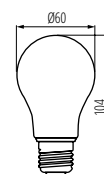

Kanlux

Zestawienie modeli

29641	XLED C35T 2,5W-SW	2,5W → 15W	135 lm	1800K	E14	320	15 000h	≥ 15 000	A+
29642	XLED A60 5W-SW	5W → 23W	230 lm	1800K	E27	320	15 000h	≥ 15 000	A
29643	XLED ST64 5W-SW	5W → 26W	270 lm	1800K	E27	320	15 000h	≥ 15 000	A
29644	XLED G95 5W-SW	5W → 28W	290 lm	1800K	E27	320	15 000h	≥ 15 000	A+
29645	XLED G125 5W-SW	5W → 28W	290 lm	1800K	E27	320	15 000h	≥ 15 000	A+

XLED C35T

XLED A60

XLED ST64

XLED G95

XLED G125

Źródło światła LED

Materiał klosza: szkło