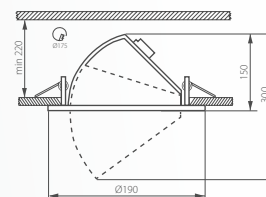

22843 HIMA LED 33W-NW-W

HIMA LED 23... / HIMA LED 33W...

napięcie znamionowe: **220-240 V**

źródło światła: **LED COB**

temperatura barwowa: **4000K**

regulacja kątowa: **45° / 350°**

kąt świecenia: **45°**

materiał obudowy: **stop aluminium**

materiał klosza: **szkło**

wielkość otworu montażowego: **Ø 175**

klasa ochrony: **II**

szczelność: **IP 20**