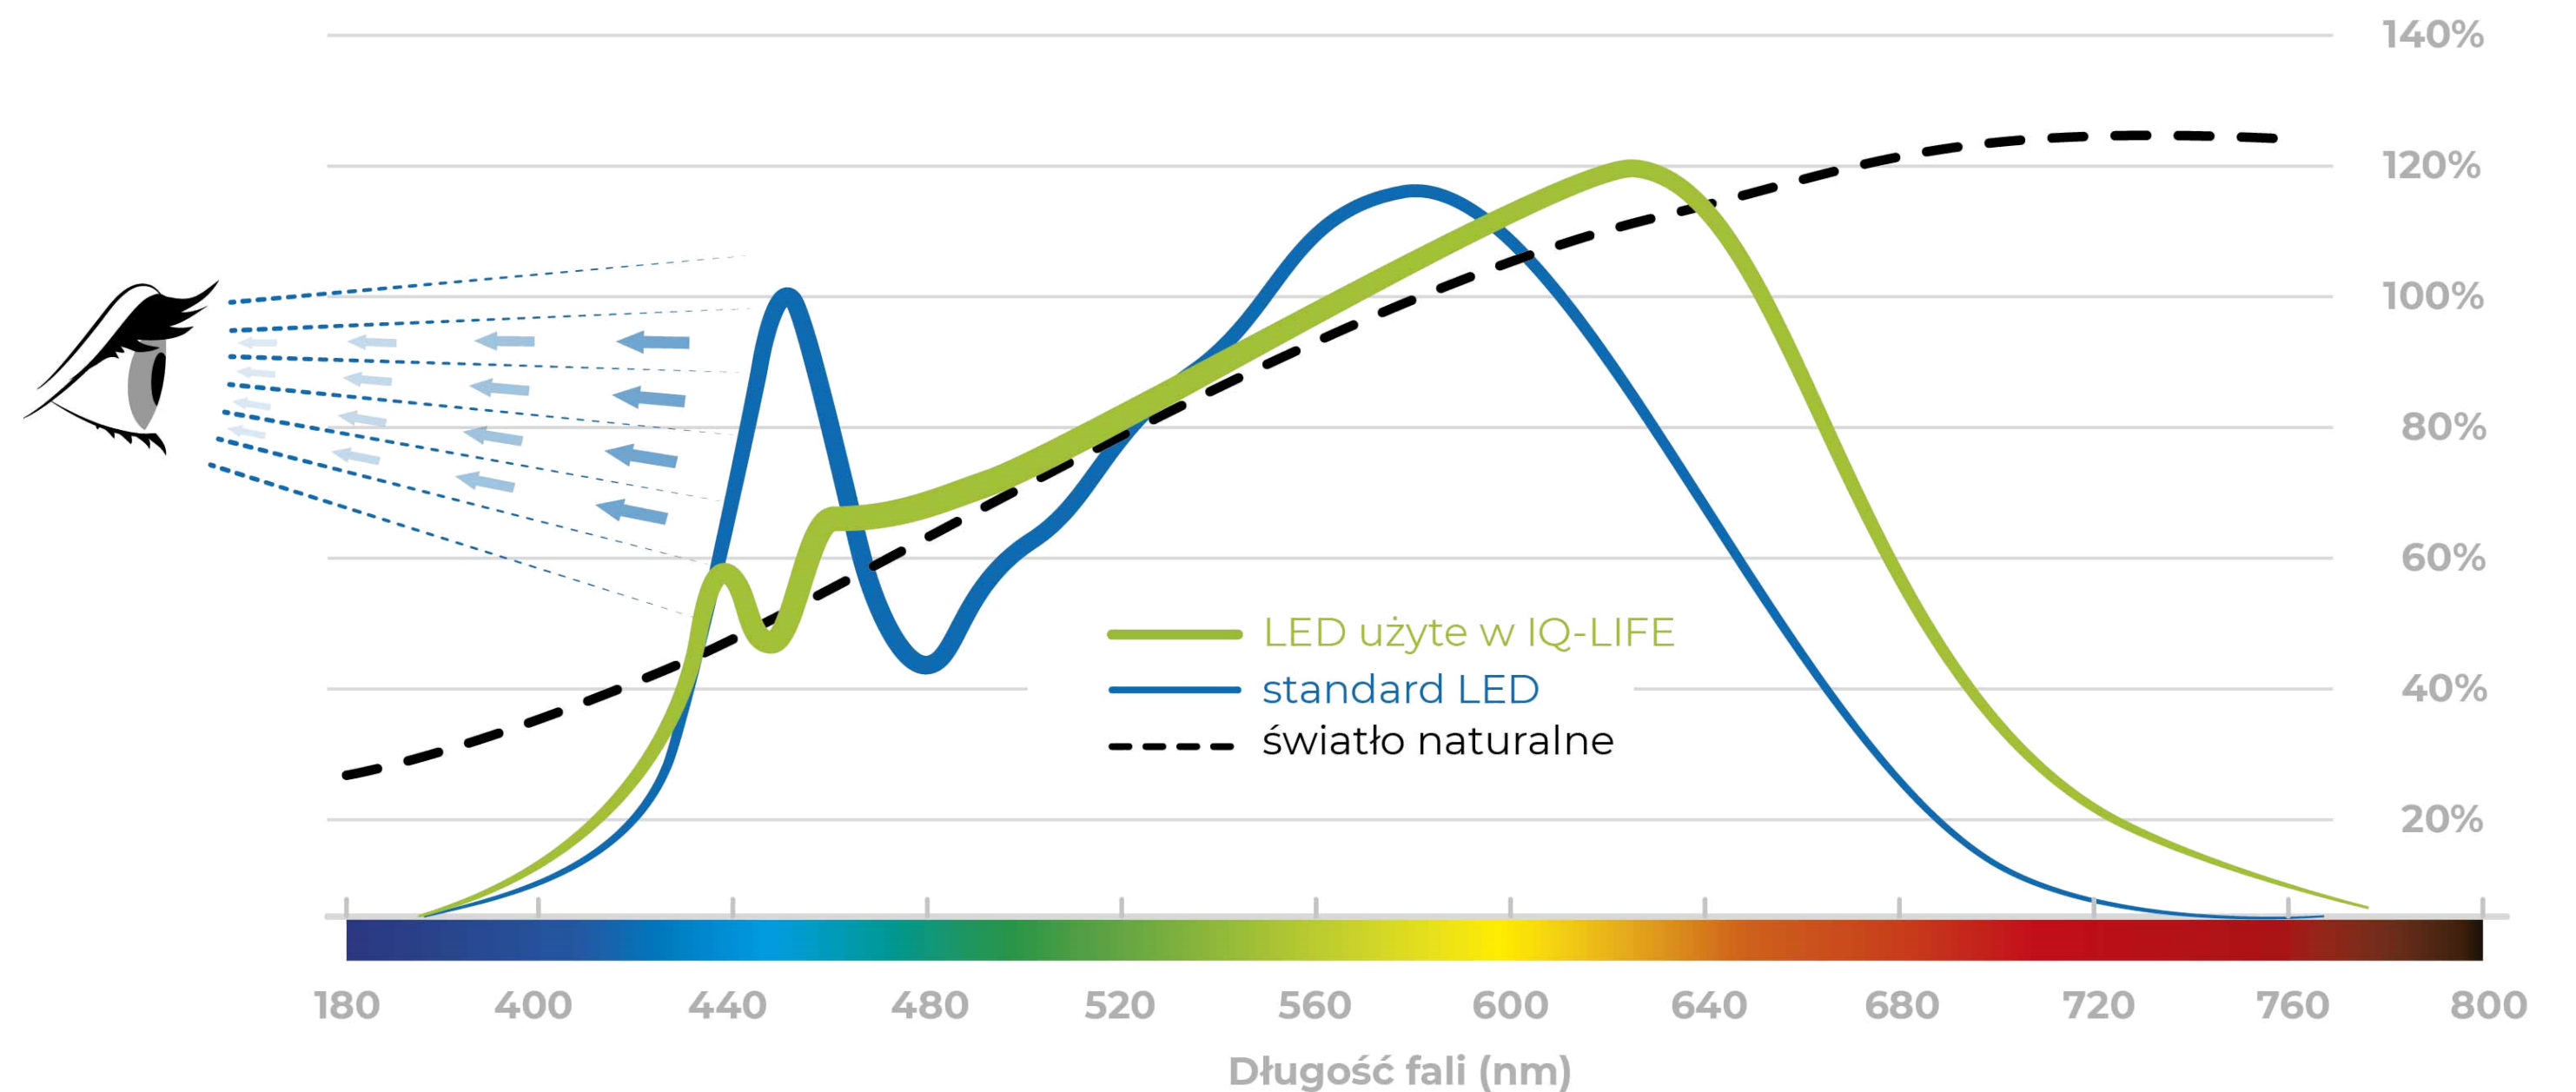

**Nadmierne  
męczenie oczu**

**Uczucie  
podrażnienia oczu**

**Ogólne  
zmęczenie**

**Osłabienie  
koncentracji**

**Pogorszenie  
jakości snu**

## IQ-LED LIFE z niższą zawartością światła niebieskiego\*

Kanlux IQ-LED LIFE jest nowoczesnym rozwiązaniem, które wspiera użytkowników w ich trosce o zdrowie oczu i komfort życia.

Potwierdzone badaniami w naszym laboratorium, spektrum światła Kanlux IQ-LED LIFE to:

- **mniejsza ilość światła niebieskiego\***
- **światło bliższe naturalnemu\***
- **barwy bliższe rzeczywistym\***

Porównanie źródeł światła o temp. barwowej 4000K, które powstało na podstawie materiałów technicznych udostępnionych przez producenta źródeł LED zastosowanych w "żarówkach" IQ-LED LIFE.