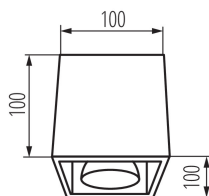

Oprawa sufitowa punktowa

5905339270320

Kanlux ALGO to seria opraw, które mają kształt walca lub sześcianu. Pomimo swoich niewielkich rozmiarów efektywnie prezentują się we wnętrzach domowych, czy użyteczności publicznej. Wszystkie modele wykonane są z aluminium, pasują do nich źródła światła o trzonku GU10.

DANE OGÓLNE:

Kolor: biały

Miejsce montażu: do nadbudowania na suficie

Miejsce zastosowania: wewnątrz

Minimalna odległość od oświetlanego obiektu: 0,5m

Źródło światła w komplecie: nie

Długość [mm]: 100

Szerokość [mm]: 100

Wysokość [mm]: 100

DANE TECHNICZNE:

Napięcie znamionowe [V]: 220-240 AC

Częstotliwość znamionowa [Hz]: 50

Moc maksymalna [W]: max 40

Klasa ochronności przed porażeniem elektrycznym: I

Źródło światła: PAR16

Trzonek: GU10

Zakres temperatury otoczenia, na którą może być narażony wyrób [°C]: 5÷25

Materiał obudowy: stop aluminium

Rodzaj przyłącza: kostka śrubowa

Zakres przekrojów stosowanych przewodów [mm²]: 1÷2,5

Stopień IP: 20

DANE LOGISTYCZNE:

Jednostka miary: sztuka

Jak pakowane: 24

Ilość sztuk w opakowaniu pośrednim: 1

Ilość sztuk w opakowaniu zbiorczym: 24

Masa jednostkowa netto [g]: 800

Gramatura [g]: 935.42

Długość opakowania jednostkowego [cm]: 14

Szerokość opakowania jednostkowego [cm]: 14

Wysokość opakowania jednostkowego [cm]: 14

Waga kartonu [kg]: 22.45008

Szerokość kartonu [cm]: 43

Wysokość kartonu [cm]: 29.5

Długość kartonu [cm]: 56

Objętość kartonu [m³]: 0.071036