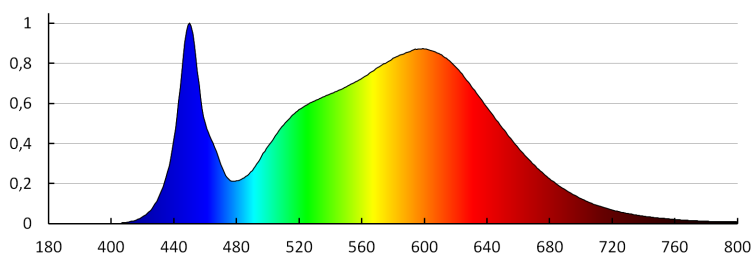

19065 DABA PRO 25W NW-B

Plafoniera LED

DANE LOGISTYCZNE:

Jak pakowane: 5

Ilość sztuk w opakowaniu pośrednim: 1

Ilość sztuk w opakowaniu zbiorczym: 5

Masa jednostkowa netto [g]: 778

Gramatura [g]: 1200

Długość opakowania jednostkowego [cm]: 32

Szerokość opakowania jednostkowego [cm]: 11

Wysokość opakowania jednostkowego [cm]: 32.5

Waga kartonu [kg]: 6

Szerokość kartonu [cm]: 34

Wysokość kartonu [cm]: 34

Długość kartonu [cm]: 57.5

Objętość kartonu [m³]: 0.06647

INFORMACJE DODATKOWE:

- 5 lat Gwarancji na warunkach oświadczenia gwarancyjnego, dostępnego na stronie internetowej

KANLUX S.A. (kat 19065) DABA PRO 25W NW-B / LDC (Polar)