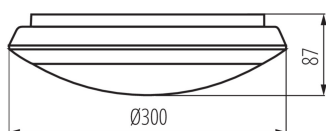

19065 DABA PRO 25W NW-B

Plafoniera LED

5905339190659

Kanlux DABA PRO to plafonierę do zastosowań profesjonalnych. Do wyboru mamy wersję bez czujnika ruchu (25W) oraz z czujnikiem (26W) i dwa kolory obudowy - biały i czarny. Kanlux DABA PRO to szczelność IP65 i wysoka wytrzymałość na warunki atmosferyczne, a także odporność na uszkodzenia mechaniczne IK10 i dodatkowe zabezpieczenie oprawy przed otwarciem. Plafonierę Kanlux DABA PRO można łączyć ze sobą na zasadzie MASTER → SLAVE, tzn. pierwsza (pierwsza i ostatnia) oprawa posiadająca czujnik steruje ciągiem opraw. Wysoka jakość wykonania plafonier Kanlux DABA PRO potwierdzona jest 5 letnią gwarancją.

RODZAJ ŹRÓDŁA ŚWIATŁA:

Zastosowana technologia oświetleniowa: LED

Bezkierunkowe lub kierunkowe źródło światła: NDLS

Źródło światła zasilane lub niezasilane napięciem sieciowym: NMLS

Połączone źródło światła (CLS): nie

Źródło światła z możliwością zmiany barwy światła: nie

Źródło światła o wysokiej luminancji: nie

Osłona przeciwośnieniowa: nie

Funkcja ściemniania: nie

PARAMETRY PRODUKTU:

Kolor: czarny

Miejsce montażu: do nadbudowania na ścianie, do nadbudowania na suficie

Miejsce zastosowania: wewnątrz i na zewnątrz

Minimalna odległość od oświetlanego obiektu: 0,5m

Możliwość łączenia przelotowego opraw: tak

Możliwość współpracy ze ściemniaczem: nie

Wysokość [mm]: 85

Średnica [mm]: 300

Zawartość rtęci: nie

Zintegrowane źródło światła LED: tak

Napięcie znamionowe [V]: 220-240 AC

Częstotliwość znamionowa [Hz]: 50

Moc maksymalna [W]: 25

Klasa ochronności przed porażeniem elektrycznym: II

Materiał klosza: PC

Rodzaj diody: LED SMD

Moduł LED: L-FC-B94-01-B-V2.0

Strumień świetlny oprawy [lm]: 2800