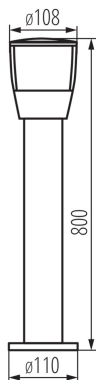

25684 SORTA 80

Oprawa ogrodowa z wymiennym źródłem światła

5905339256843

IP
44

Kanlux SORTA to rodzina pięciu opraw, które dostosowane są do różnych potrzeb. Trzy różne oprawy ścienne, w tym jeden z czujnikiem ruchu (Kanlux SORTA 16L-UP-SE) i dwa słupki o różnych wysokościach. Oprawy te mają wymienne źródło światła, co pozwala na dostosowanie barwy i mocy światła do indywidualnych potrzeb. Ponadto wewnętrzny klosz opalizowany równomiernie rozprasza światło. Oprawy zbudowane są ze szkła i aluminium, a ich czarno-biała kolorystyka wpisze się niemal w każdą scenę.

PARAMETRY PRODUKTU:

Kolor: czarny

Miejsce montażu: do nadbudowania na podłożu

Miejsce zastosowania: wewnątrz i na zewnątrz

Minimalna odległość od oświetlanego obiektu: 0,2m

Źródło światła w komplecie: nie

Wysokość [mm]: 800

Średnica [mm]: 110

Napięcie znamionowe [V]: 220-240 AC

Częstotliwość znamionowa [Hz]: 50

Moc maksymalna [W]: max 20

Klasa ochronności przed porażeniem elektrycznym: I

Materiał klosza: PC

Źródło światła: GLS/CFL/LED

Trzonek: E27

Zakres temperatury otoczenia, na którą może być narażony wyrób [°C]: -20÷35

Materiał obudowy: stop aluminium

Rodzaj przyłącza: kostka śrubowa

Zakres przekrojów stosowanych przewodów [mm²]: 0,5÷2,5

Stopień IP: 44

DANE LOGISTYCZNE:

Jak pakowane: 6

Ilość sztuk w opakowaniu pośrednim: 1

Ilość sztuk w opakowaniu zbiorczym: 6

Masa jednostkowa netto [g]: 1050

Gramatura [g]: 1458.33

Długość opakowania jednostkowego [cm]: 12.5

Szerokość opakowania jednostkowego [cm]: 12.5

Wysokość opakowania jednostkowego [cm]: 81.5

Waga kartonu [kg]: 8.74998

Szerokość kartonu [cm]: 28