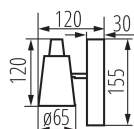

33090 SEMPRA EL-1I W-SR

Oprawa ścienna-sufitowa

5905339330901

Kanlux SEMPRA to seria eleganckich spotów w kolorze biało-srebrnym i czarno-srebrnym. Dzięki oryginalnej listwie, na której zamontowane są klosze, wszystkie modele sprawdzą się zarówno w zastosowaniu sufitowym, jak i ściennym - to daje nam nowe możliwości aranżacji oświetlenia pomieszczeń. Bardzo ciekawym rozwiązaniem jest możliwość pionowego montażu na ścianie nawet oprawy z 4 źródłami światła.

PARAMETRY PRODUKTU:

Kolor: biały

Miejsce montażu: do nadbudowania na ścianie, do nadbudowania na suficie

Miejsce zastosowania: wewnątrz

Minimalna odległość od oświetlanego obiektu : 0,5m

Źródło światła w komplecie: nie

Długość [mm]: 155

Wysokość [mm]: 120

Napięcie znamionowe [V]: 220-240 AC

Częstotliwość znamionowa [Hz]: 50

Moc maksymalna [W]: max 10

Klasa ochronności przed porażeniem elektrycznym : I

Materiał klosza: stal

Źródło światła: PAR16

Trzonek: GU10

Zakres temperatury otoczenia, na którą może być narażony wyrób [°C]: 5÷25

Materiał obudowy: stal

Rodzaj przyłącza: kostka śrubowa

Zakres przekrojów stosowanych przewodów [mm²]: 0,75÷1,5

Oprawa ruchoma w zakresie horyzontalnym [°]: 310

Oprawa ruchoma w zakresie wertykalnym [°]: 90

Stopień IP: 20

DANE LOGISTYCZNE:

Jednostka miary: sztuka

Jak pakowane: 24

Ilość sztuk w opakowaniu pośrednim : 1

Ilość sztuk w opakowaniu zbiorczym : 24

Masa jednostkowa netto [g]: 282

Gramatura [g]: 354.17

Waga sztuki brutto [g]: 314

Długość opakowania jednostkowego [cm]: 12

Szerokość opakowania jednostkowego [cm]: 7.5