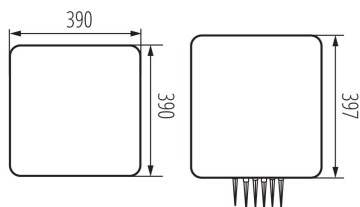

PARAMETRY PRODUKTU:

Kolor: biały

Miejsce montażu: dogruntowa

Miejsce zastosowania: wewnątrz i na zewnątrz

Minimalna odległość od oświetlanego obiektu: 0,2m

Źródło światła w komplecie: nie

Długość [mm]: 390

Szerokość [mm]: 390

Trzonek: E27

Zakres temperatury otoczenia, na którą może być narażony wyrób [°C]: -20÷35

Materiał obudowy: ABS

Rodzaj przyłącza: przewód zakończony wtyczką

Rodzaj przewodu: H05RN-F

Długość przewodu [m]: 3

Przekrój przewodu [mm²]: 1

Stopień IP: 65

DANE LOGISTYCZNE:

Jak pakowane: 1

Ilość sztuk w opakowaniu zbiorczym: 1

Masa jednostkowa netto [g]: 2495

Gramatura [g]: 3300

Długość opakowania jednostkowego [cm]: 40

Szerokość opakowania jednostkowego [cm]: 40

Wysokość opakowania jednostkowego [cm]: 44.5

33481 UBOS 40

Oprawa ogrodowa z wymiennym źródłem światła

Waga kartonu [kg]: 3.3
Szerokość kartonu [cm]: 40
Wysokość kartonu [cm]: 44.5
Długość kartonu [cm]: 40
Objętość kartonu [m³]: 0.0712