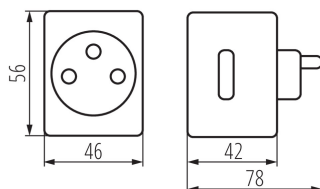

33700 S AD GN 10A PM

Adapter gniazda

5905339337009

Dzięki adapterowi gniazda możemy sterować (funkcja włącz/wyłącz) urządzeniami bez funkcji SMART (np.: żelazko). Możemy również ustawić wybraną przez nas sekwencję czynności. Podstawowa funkcja to włącz/wyłącz, ale adapter ma także wbudowany zegar (tygodniowy z kalendarzem), funkcje losowe i funkcję licznika / odliczania. Dzięki temu możemy zaprogramować włączanie i wyłączanie różnych urządzeń o określonych porach, nawet kiedy nie ma nas w domu. Dodatkowo adapter posiada funkcję pomiaru zużycia energii (podłączonego do niego urządzenia). Dowiedz się więcej o Kanlux SMART na www.kanluxsmart.com.

PARAMETRY PRODUKTU:

Kolor: biały

Miejsce montażu: gniazdo zasilające

Miejsce zastosowania: wewnątrz

Sterowanie: Wi-Fi 2,4 GHz

Napięcie znamionowe [V]: 220-240 AC

Prąd znamionowy [A]: 10

Klasa ochronności przed porażeniem elektrycznym: I

Rodzaj uziemienia: typu e

Stopień IP: 20

DANE LOGISTYCZNE:

Jak pakowane: 12

Ilość sztuk w opakowaniu pośrednim: 12

Ilość sztuk w opakowaniu zbiorczym: 144

Masa jednostkowa netto [g]: 98

Gramatura [g]: 141.53

Długość opakowania jednostkowego [cm]: 7

Szerokość opakowania jednostkowego [cm]: 6

Wysokość opakowania jednostkowego [cm]: 8.5

Waga kartonu [kg]: 20.38032

Szerokość kartonu [cm]: 40.5

Wysokość kartonu [cm]: 48

Długość kartonu [cm]: 47

Objętość kartonu [m³]: 0.091368